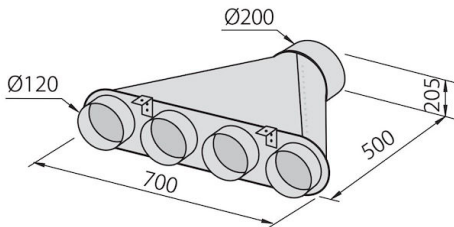

ARRÊT MOMENTANÉ

Il est possible de régler l'arrêt différé de la hotte, prolongeant ainsi la ventilation de la pièce en fin d'utilisation.

DÉTAILS

Coloration

Black Mirror

Matériau

Acier inoxydable

Textures	Satiné - verre trempé
Hauteur cheminée	mode d'aspiration : 320-500 mm modalités de filtrage : 370-560 mm
Classe énergétique	A
Détails sur le type de produit	cheminée télescopique opt.
Filtre à graisse	5 Filtres à graisses en acier inoxydable
Fonctionnement	Aspiration (filtre avec filtres optionnels)
Trou d'extraction d'air	ø 120/150 mm
Éclairage	Éclairage 2x2.1 W LED)
Débit	725mc/h
Puissance moteur	175W
Type de Hotte	Hotte d'aspiration murale
Type de commandes	Touch Control
Vitesse d'aspiration	4 vitesses de fonctionnement
Notes:	Les tuyaux d'échappement des fumées doivent avoir un diamètre interne pas inférieur à 120 mm

DESSINS TECHNIQUES

GALERIE

ACCESSOIRES OPTIONNELS

_kit cheminée télescopique
2454 000

Collecteur pour 2 tubes
2523 000

Collecteur pour 3 tubes
2524 000

Collecteur pour 4 tubes
2525 000

Gaine flexible silencieuse Ø 120
9700 602