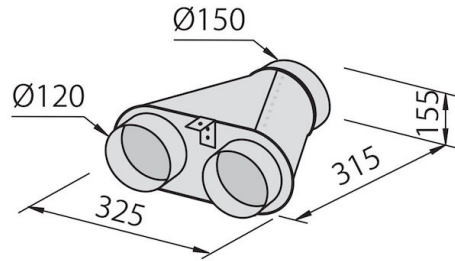

ARRÊT MOMENTANÉ

Il est possible de régler l'arrêt différé de la hotte, prolongeant ainsi la ventilation de la pièce en fin d'utilisation.

DÉTAILS

Coloration

Black Mirror

Matériau

Acier inoxydable

Textures	Satiné - verre trempé
Hauteur cheminée	mode d'aspiration : 320-500 mm modalités de filtrage : 370-560 mm
Classe énergétique	A
Détails sur le type de produit	cheminée télescopique opt.
Filtre à graisse	5 Filtres à graisses en acier inoxydable
Fonctionnement	Aspiration (filtre avec filtres optionnels)
Trou d'extraction d'air	ø 120/150 mm
Éclairage	Éclairage 2x2.1 W LED)
Débit	725mc/h
Puissance moteur	175W
Type de Hotte	Hotte d'aspiration murale
Type de commandes	Touch Control
Vitesse d'aspiration	4 vitesses de fonctionnement
Notes:	Les tuyaux d'échappement des fumées doivent avoir un diamètre interne pas inférieur à 120 mm

DESSINS TECHNIQUES

GALERIE

ACCESSOIRES OPTIONNELS

_kit cheminée télescopique
2454 000

Collecteur pour 2 tubes
2523 000

Collecteur pour 3 tubes
2524 000

Collecteur pour 4 tubes
2525 000

Gaine flexible silencieuse Ø 120
9700 602