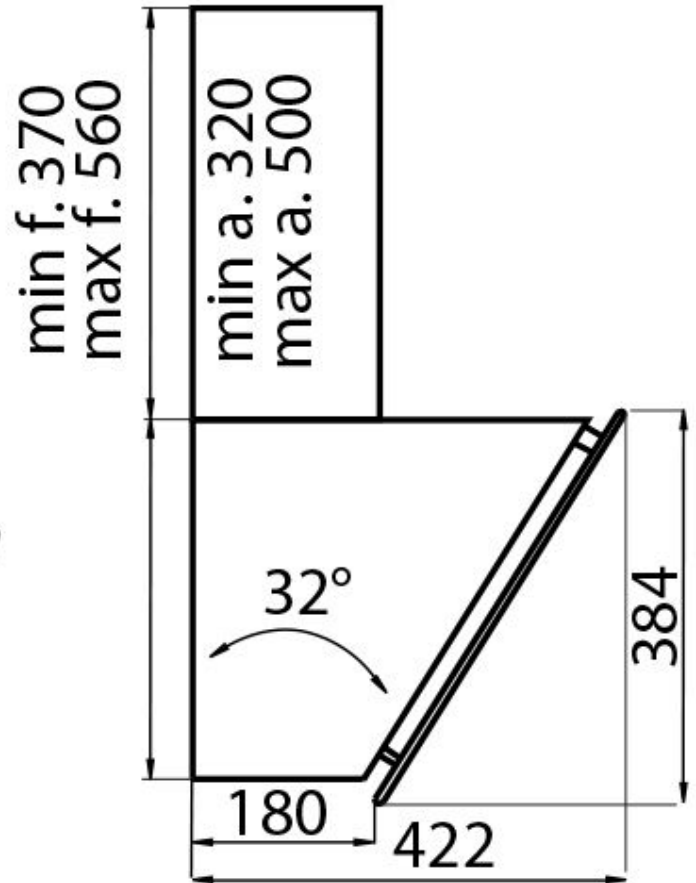

DESSINS TECHNIQUES