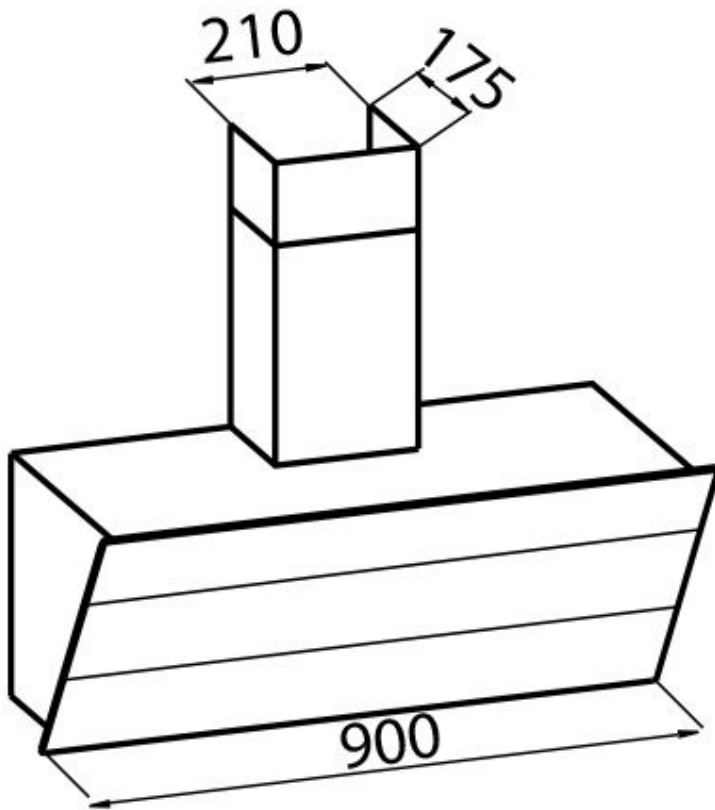

DESSINS TECHNIQUES