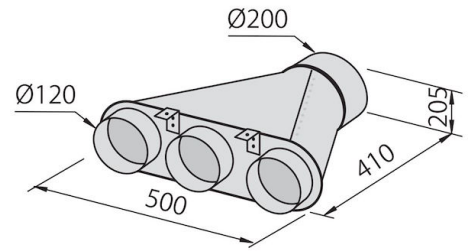

ARRÊT MOMENTANÉ

Il est possible de régler l'arrêt différé de la hotte, prolongeant ainsi la ventilation de la pièce en fin d'utilisation.

DÉTAILS

Coloration

Black Mirror

Matériau

Acier inoxydable

Textures	Satiné - verre trempé
Hauteur cheminée	mode d'aspiration : 320-500 mm modalités de filtrage : 370-560 mm
Classe énergétique	A
Détails sur le type de produit	cheminée télescopique opt.
Filtre à graisse	5 Filtres à graisses en acier inoxydable
Fonctionnement	Aspiration (filtre avec filtres optionnels)
Trou d'extraction d'air	ø 120/150 mm
Éclairage	Éclairage 2x2.1 W LED)
Débit	725mc/h
Puissance moteur	175W
Type de Hotte	Hotte d'aspiration murale
Type de commandes	Touch Control
Vitesse d'aspiration	4 vitesses de fonctionnement
Notes:	Les tuyaux d'échappement des fumées doivent avoir un diamètre interne pas inférieur à 120 mm

DESSINS TECHNIQUES

GALERIE

ACCESSOIRES OPTIONNELS

_kit cheminée télescopique
2454 000

Collecteur pour 2 tubes
2523 000

Collecteur pour 3 tubes
2524 000

Collecteur pour 4 tubes
2525 000

Gaine flexible silencieuse Ø 120
9700 602